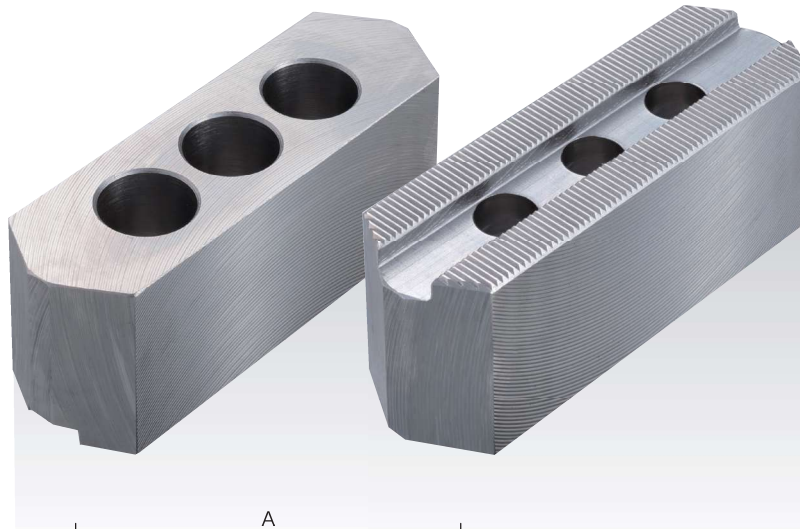

両頭生爪 HO-SW

小径用両頭生爪(油圧、エアーチャック用)

Small Diameter Double Headed SOFT JOWS for Power Chuck

【3個1組 Set of Three】

生爪

特長 Feature

- 生爪の両端が利用できます。
- 1組で2種類の径に対応できます。
- 必要とする生爪の数を1/2に集約できます。
- Both ends of soft jaw can be used.
- One set can handle two types of diameters.
- The number of soft jaw required can be halved.

■ 北川用 KITAGAWA ● 材質:S50C Material:S50C ● サイズ:SW=小径用両頭 Size: SW=small diameter Double-headed 単位:mm

	商品コード Item Code	セレーションピッチ Serration Pitch	A	B	C	D	E	F	G	H	I	重量 kg
HO	6SW	1.5	90	32	36	12	5	M10	20	25	6	1.72
	8SW	1.5	111	35	42	14	5	M12	25	30.5	6	2.75
	10SW	1.5	129	40	42	16	5	M12	30	34.5	6	3.90
	12SW	1.5	144	50	50	18	6	M14	30	42	6	6.78