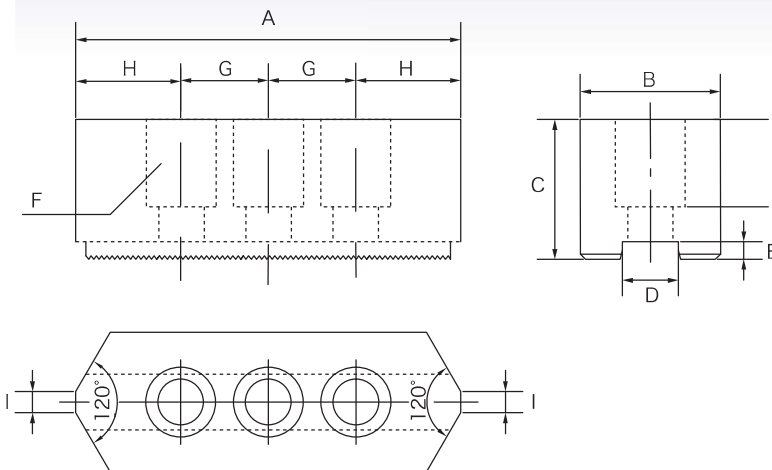

両頭生爪 HO-SW

小径用両頭生爪(油圧、エアーチャック用)

Small Diameter Double Headed SOFT JOWS for Power Chuck

【3個1組 Set of Three】

生爪

特長 Feature

- 生爪の両端が利用できます。
- 1組で2種類の径に対応できます。
- 必要とする生爪の数を1/2に集約できます。
- Both ends of soft jaw can be used.
- One set can handle two types of diameters.
- The number of soft jaw required can be halved.

■ 北川用 KITAGAWA ● 材質:S50C Material:S50C ● サイズ:SW=小径用両頭 Size: SW=small diameter Double-headed 単位:mm

	商品コード Item Code	セレーションピッチ Serration Pitch	A	B	C	D	E	F	G	H	I	重量 kg
HO	6SW	1.5	90	32	36	12	5	M10	20	25	6	1.72
	8SW	1.5	111	35	42	14	5	M12	25	30.5	6	2.75
	10SW	1.5	129	40	42	16	5	M12	30	34.5	6	3.90
	12SW	1.5	144	50	50	18	6	M14	30	42	6	6.78